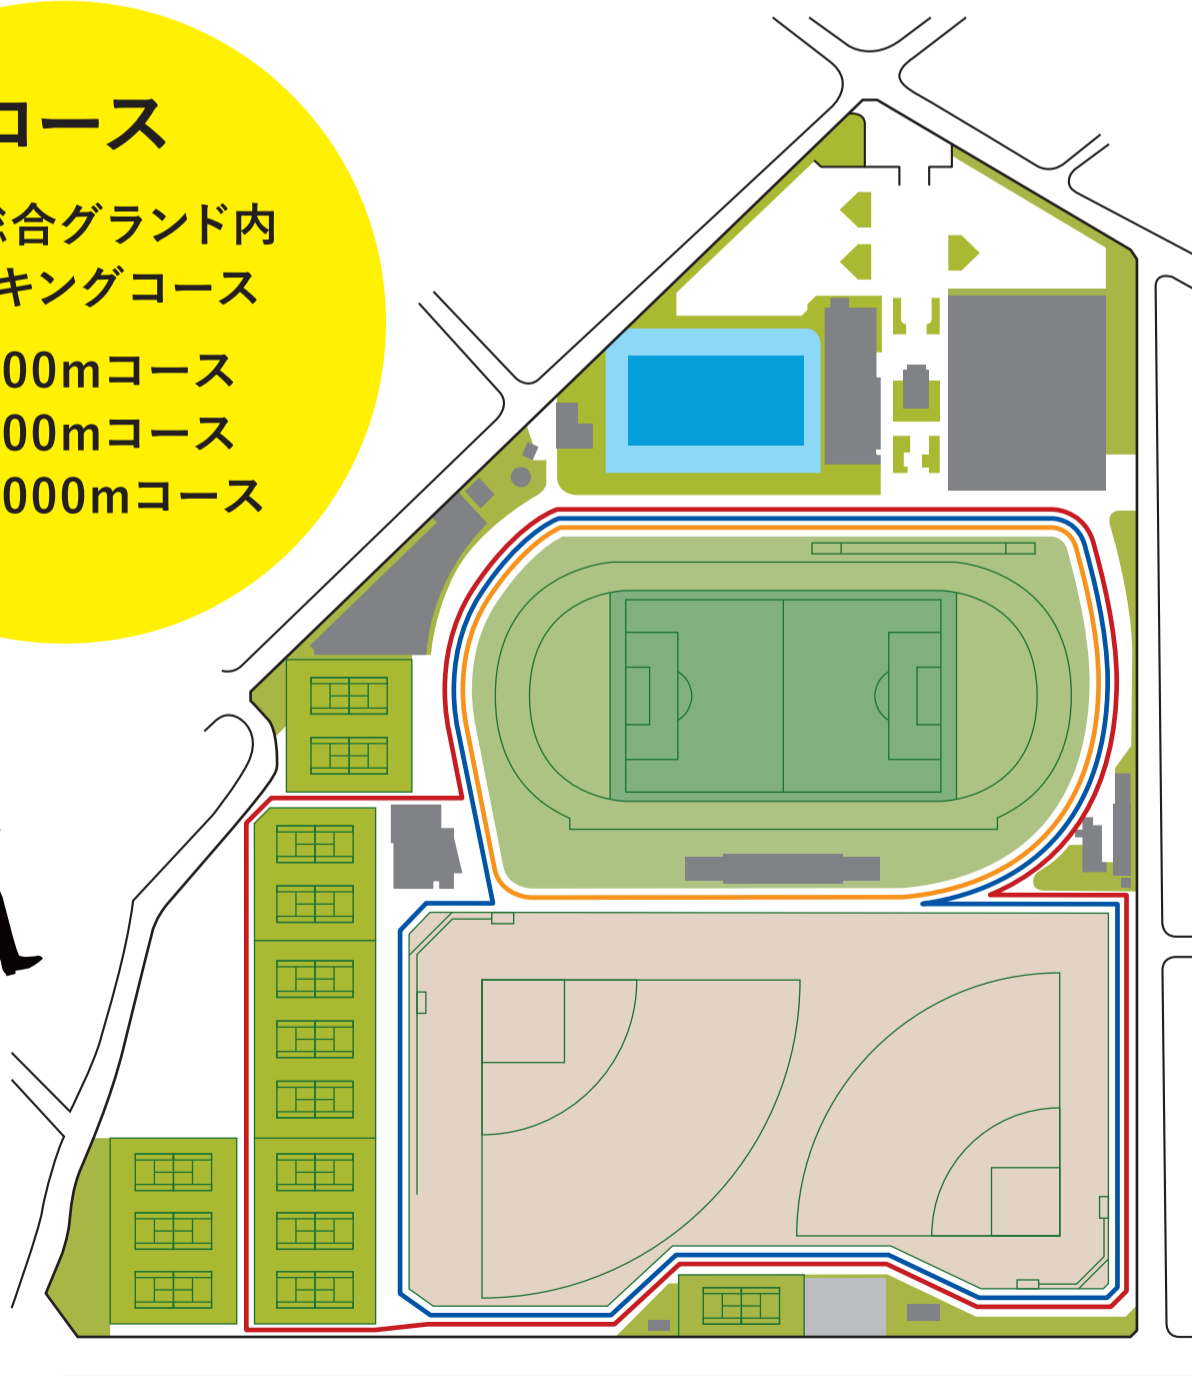

# チャレンジウォーク

Challenge  
Walk

2023.2.4 SAT. - 2023.3.19 SUN. 住友総合グランド内  
ウォーキングコース

チャレンジ期間中に住友総合グランドウォーキングコースを  
各自のペースで周回していただき、目標距離に達成したら**記念品をプレゼント!**

運動前のウォーミングアップやクールダウンに。  
ダイエットや冬場の健康づくりにぜひご参加ください。

## コース

住友総合グランド内  
ウォーキングコース

- 500mコース
- 800mコース
- 1000mコース

I'm fine!

ウォーキング記録表、  
消費カロリー目安表を  
ご用意いたします!