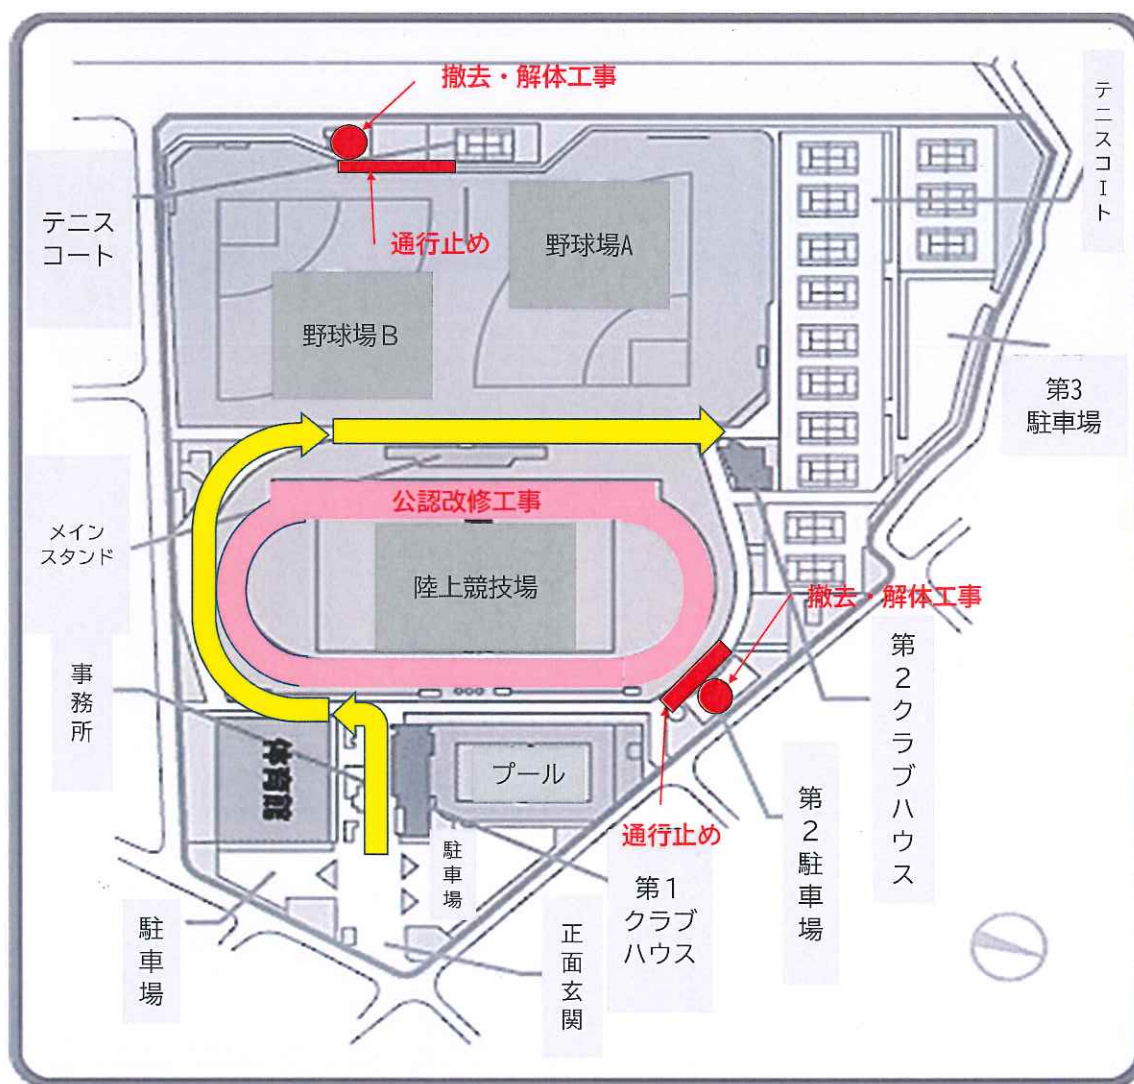

Information

[給水塔他解体・撤去]

工事期間の通路

[陸上競技場 公認改修]

テニスコートへの移動は下記ルートを利用くださいますようお願いいたします

← 安全通路

陸上競技場はトラック外側の芝生部分も通行しないでください。

住友総合グラウンド